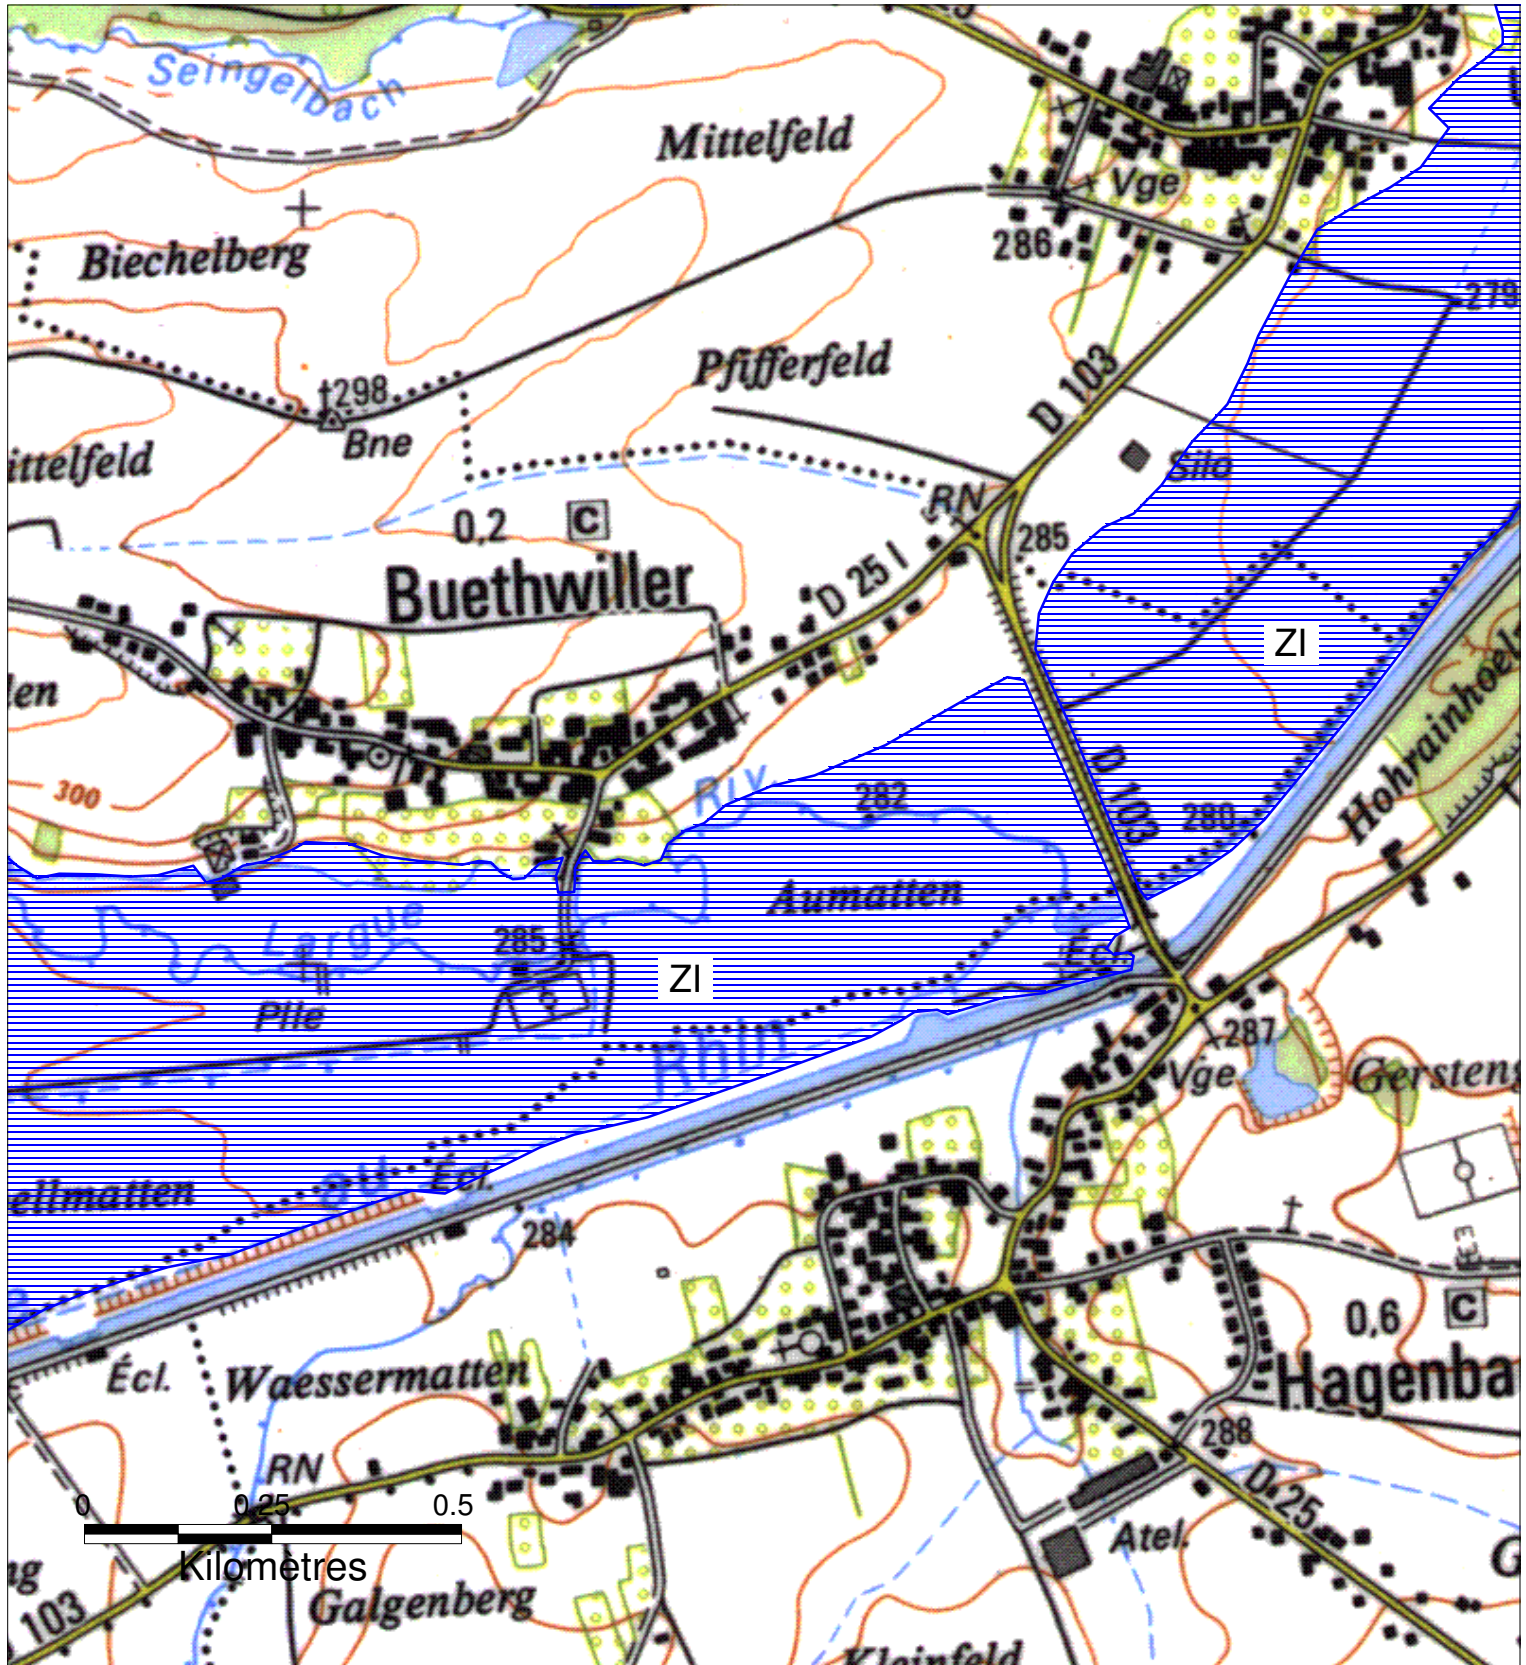

# ZONES INONDABLES DANS LE DEPARTEMENT DU HAUT-RHIN

## Commune de BUETHWILLER - 2/2

Préfecture du Haut-Rhin  
 Direction Départementale  
 de l'Agriculture et de la Forêt

PPRI de la Largue approuvé par arrêté préfectoral du 5 novembre 1998

	ZI - Zone inondable en cas de crue centennale
	ZIF - Zone inondable en cas de crue centennale, urbanisée, à risques faibles
	ZR - Zone à risque élevé en cas de rupture de digue
	ZRF - Zone à risque d'inondation, en particulier si rupture de digue
	ZN - Zone soumise au risque de remontées de nappe
	Digues

(Source : Plan de Prévention des Risques d'Inondation de la Largue - arrêté préfectoral du 5 novembre 1998)

Janvier 2006